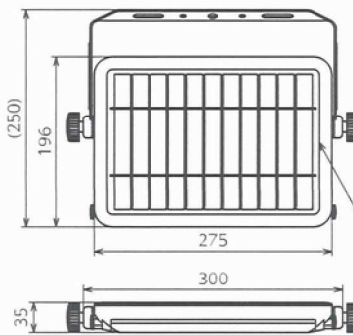

形状・サイズ (単位: mm)

モード切替

ON/OFFスイッチで電源を入れ、各モード切替スイッチで点灯モードを切替えてください。

ON/OFFスイッチ

- 周囲の明るさが30Lx以下で25%の明るさで常時点灯します。
- 周囲の明るさが30Lx以下で人感センサーが感知すると100%の明るさで点灯します。(15~20秒間) ※20秒以上、動作検知がなければ微弱点灯になります。
- 周囲の明るさが30Lx以下で人感センサーが感知すると100%の明るさで点灯します。(25~30秒間) ※30秒以上、動作検知がなければ、消灯します。