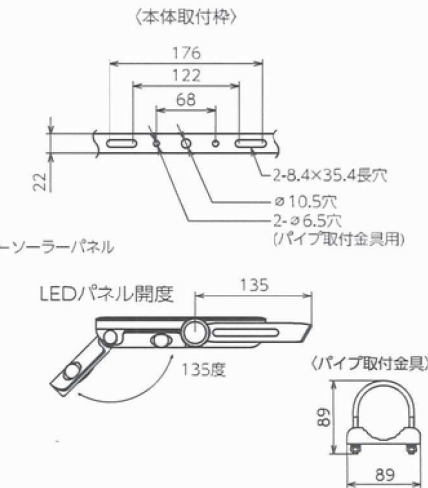

ツイン人感センサーでより広範囲を感知

360度回転する
本体取付枠
135度可動する
LEDパネル

取付場所

壁面取付

パイプ取付

付属のアンカーボルトまたは、設置場所にあったボルトなどをご使用ください。

付属のパイプ取付金具を使用してください。
丸パイプ・φ40~60mm対応
角柱………30~40mm角

10W

形状・サイズ (単位: mm)

モード切替

ON/OFFスイッチで電源を入れ、各モード切替スイッチで点灯モードを切替えてください。

ON/OFFスイッチ

- 周囲の明るさが30Lx以下で25%の明るさで常時点灯します。
- 周囲の明るさが30Lx以下で人感センサーが感知すると100%の明るさで点灯します。(15~20秒間) ※20秒以上、動作検知がなければ微弱点灯になります。
- 周囲の明るさが30Lx以下で人感センサーが感知すると100%の明るさで点灯します。(25~30秒間) ※30秒以上、動作検知がなければ、消灯します。

■質量 1.4kg

〈付属品〉パイプ取付金具 × 1
アンカーボルト × 2

センサー感知範囲

■180度範囲内で動く人や車などを感知できます。

- 夏場、周囲の温度と動く人からでる体温との差が少ない場合など感度が鈍くなり点灯しない場合があります。
- センサーに向かって直進した場合、感知距離は短くなります。

※使用条件(センサーの向き・外気温度など)によりセンサーの感度が鈍くなる場合があります。

照度

照射角 70度	中心照度	
	(100%)	(25%)
(5m)	25Lx	6Lx
(4m)	35Lx	10Lx
(3m)	60Lx	15Lx
(2m)	125Lx	30Lx
(1m)	470Lx	120Lx