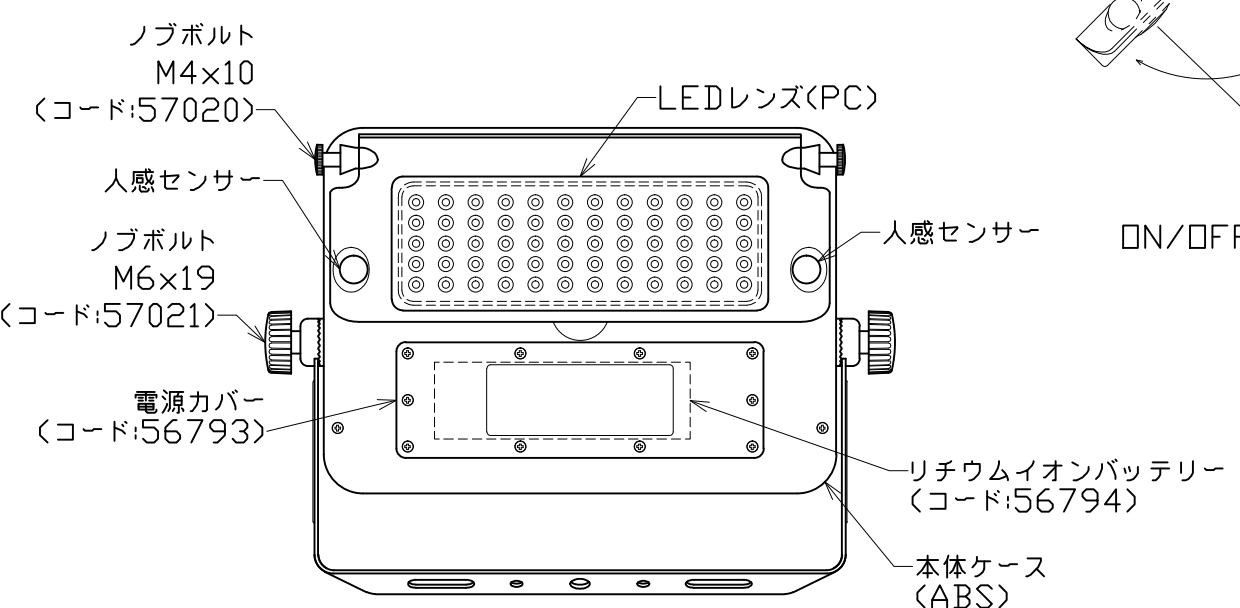

ツイン人感センサーでより広範囲を感知

360度回転する
本体取付枠
135度可動する
LEDパネル

取付場所

壁面取付

パイプ取付

付属のアンカーボルトまたは、設置場所にあったボルトなどをご使用ください。

付属のパイプ取付金具を使用してください。
丸パイプ・φ40~60mm対応
角柱………30~40mm角

10W

■質量 1.4kg

〈付属品〉パイプ取付金具 × 1
アンカーボルト × 2

センサー感知範囲

■180度範囲内で動く人や車などを感知できます。

- 夏場、周囲の温度と動く人からでる体温との差が少ない場合など感度が鈍くなり点灯しない場合があります。
- センサーに向かって直進した場合、感知距離は短くなります。

※使用条件(センサーの向き・外気温度など)によりセンサーの感度が鈍くなる場合があります。

照度

照射角 70度	中心照度	
	(100%)	(25%)
(5m)	25Lx	6Lx
(4m)	35Lx	10Lx
(3m)	60Lx	15Lx
(2m)	125Lx	30Lx
(1m)	470Lx	120Lx

建物の壁、庭先、エントランス
駐車場、住宅、中庭などに!!

〈オプション〉
強力鋲造パイプ使用例

※写真は使用例です。
パイプは付属しておりません。

図面略歴			
記号	日付	変更・追記内容	担当
△	'19.10.04	本体取付枠センター穴φ10.5へ変更/角度調整ノブボルト追加	今村
△			

主仕様

型式	SOL-10PIR-60K	
使用場所	屋外型	
光源	LED 10W	
定格光束	1080Lm	
色温度	6000K	
照射角	70°	
点灯モード	A	出力25%にて常時点灯
	B	センサー感知で出力100%点灯(15~20秒)↔微弱
	C	センサー感知で出力100%点灯(25~30秒)↔消灯
照度		出力100%点灯
	1m	470Lx
	2m	125Lx
	3m	60Lx
	4m	35Lx
点灯時間	A	12.5時間
	B,C	約200回
充電時間	5時間	
充電電池	リチウムイオン DC3.7V 8000mAh	
球寿命	50000時間	
電池寿命	500回(充放電回数)	
使用環境温度	-20~45℃	
使用環境照度	30Lx以下	
人感センサー有効距離	15m	
付属品	パイプ取付金具(φ38.1~φ60.5)…1 角度調整工具…1	
質量	1.4kg	