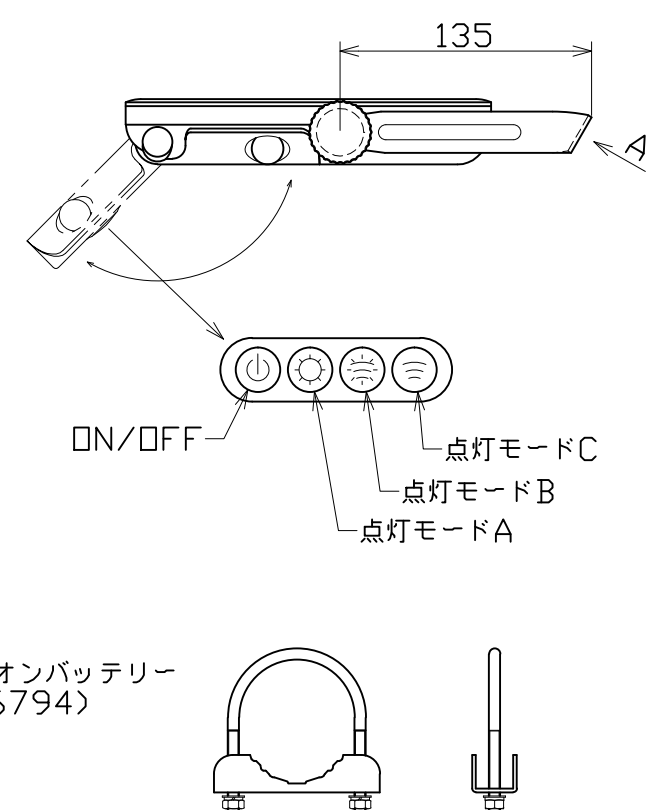

ツイン人感センサーでより広範囲を感知

360度回転する
本体取付枠
135度可動する
LEDパネル

取付場所

壁面取付

パイプ取付

付属のアンカーボルトまたは、設置場所にあったボルトなどをご使用ください。

付属のパイプ取付金具を使用してください。
丸パイプ・φ40~60mm対応
角柱………30~40mm角

10W

■質量 1.4kg

〈付属品〉パイプ取付金具 × 1
アンカーボルト × 2

センサー感知範囲

■180度範囲内で動く人や車などを感知できます。

- 夏場、周囲の温度と動く人からでる体温との差が少ない場合など感度が鈍くなり点灯しない場合があります。
- センサーに向かって直進した場合、感知距離は短くなります。

※使用条件(センサーの向き・外気温度など)によりセンサーの感度が鈍くなる場合があります。

照度

照射角 70度	中心照度	
	(100%)	(25%)
(5m)	25Lx	6Lx
(4m)	35Lx	10Lx
(3m)	60Lx	15Lx
(2m)	125Lx	30Lx
(1m)	470Lx	120Lx

建物の壁、庭先、エントランス
駐車場、住宅、中庭などに!!

〈オプション〉
強力鋲造パイプ使用例

※写真は使用例です。
パイプは付属しておりません。

図面略歴			
記号	日付	変更・追記内容	担当
△	'19.10.04	本体取付枠センター穴φ10.5へ変更/角度調整ノブボルト追加	今村
△			

主仕様

型式	SOL-10PIR-60K	
使用場所	屋外型	
光源	LED 10W	
定格光束	1080Lm	
色温度	6000K	
照射角	70°	
点灯モード	A	出力25%にて常時点灯
	B	センサー感知で出力100%点灯(15~20秒)↔微弱
	C	センサー感知で出力100%点灯(25~30秒)↔消灯
照度		出力100%点灯
	1m	470Lx
	2m	125Lx
	3m	60Lx
	4m	35Lx
点灯時間	A	12.5時間
	B,C	約200回
充電時間	5時間	
充電電池	リチウムイオン DC3.7V 8000mAh	
球寿命	50000時間	
電池寿命	500回(充放電回数)	
使用環境温度	-20~45℃	
使用環境照度	30Lx以下	
人感センサー有効距離	15m	
付属品	パイプ取付金具(φ38.1~φ60.5)…1 角度調整工具…1	
質量	1.4kg	