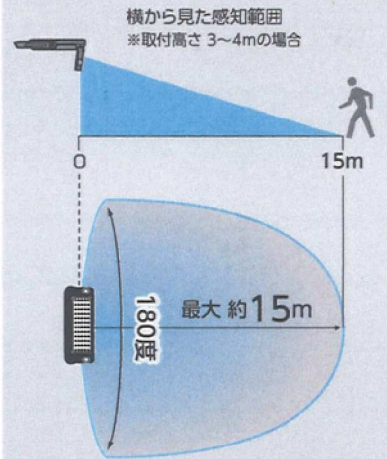

ツイン人感センサーでより広範囲を感知

360度回転する
本体取付枠
135度可動する
LEDパネル

取付場所

壁面取付

パイプ取付

付属のアンカーボルトまたは、設置場所にあったボルトなどをご使用ください。

付属のパイプ取付金具を使用してください。
丸パイプ・φ40~60mm対応
角柱………30~40mm角

10W

形状・サイズ (単位: mm)

モード切替

ON/OFFスイッチで電源を入れ、各モード切替スイッチで点灯モードを切替えてください。

ON/OFFスイッチ

- 周囲の明るさが30Lx以下で25%の明るさで常時点灯します。
- 周囲の明るさが30Lx以下で人感センサーが感知すると100%の明るさで点灯します。(15~20秒間) ※20秒以上、動作検知がなければ微弱点灯になります。
- 周囲の明るさが30Lx以下で人感センサーが感知すると100%の明るさで点灯します。(25~30秒間) ※30秒以上、動作検知がなければ、消灯します。

■質量 1.4kg

〈付属品〉パイプ取付金具 × 1
アンカーボルト × 2

センサー感知範囲

■180度範囲内で動く人や車などを感知できます。

- 夏場、周囲の温度と動く人からでる体温との差が少ない場合など感度が鈍くなり点灯しない場合があります。
- センサーに向かって直進した場合、感知距離は短くなります。

※使用条件(センサーの向き・外気温度など)によりセンサーの感度が鈍くなる場合があります。

照度

照射角 70度	中心照度	
	(100%)	(25%)
(5m)	25Lx	6Lx
(4m)	35Lx	10Lx
(3m)	60Lx	15Lx
(2m)	125Lx	30Lx
(1m)	470Lx	120Lx