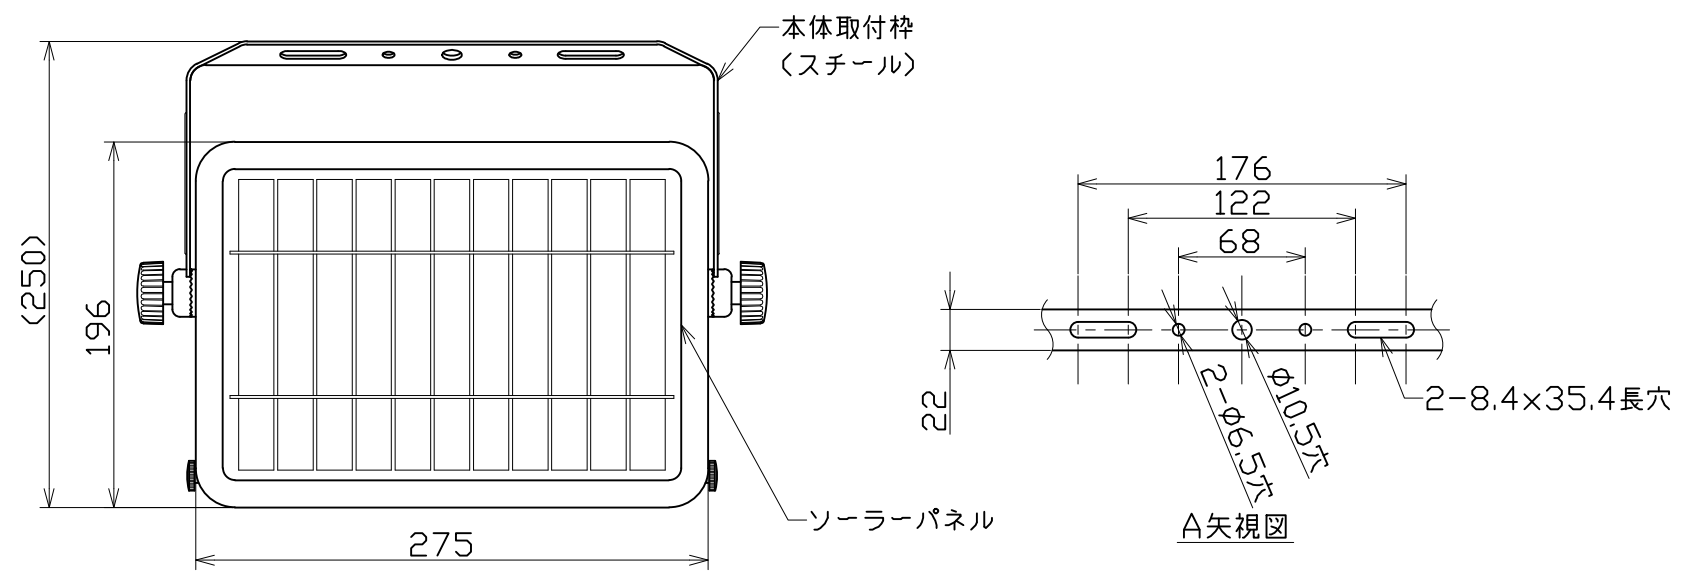

建物の壁、庭先、エントランス
駐車場、住宅、中庭などに!!

〈オプション〉
強力鋲造パイプ使用例

※写真は使用例です。
パイプは付属しておりません。

図面略歴			
記号	日付	変更・追記内容	担当
△	'19.10.04	本体取付枠センター穴φ10.5へ変更/角度調整ノブボルト追加	今村
△			

主仕様

型式	SOL-10PIR-60K	
使用場所	屋外型	
光源	LED 10W	
定格光束	1080Lm	
色温度	6000K	
照射角	70°	
点灯モード	A	出力25%にて常時点灯
	B	センサー感知で出力100%点灯(15~20秒)↔微弱
	C	センサー感知で出力100%点灯(25~30秒)↔消灯
照度		出力100%点灯
	1m	470Lx
	2m	125Lx
	3m	60Lx
	4m	35Lx
点灯時間	A	12.5時間
	B,C	約200回
充電時間	5時間	
充電電池	リチウムイオン DC3.7V 8000mAh	
球寿命	50000時間	
電池寿命	500回(充放電回数)	
使用環境温度	-20~45℃	
使用環境照度	30Lx以下	
人感センサー有効距離	15m	
付属品	パイプ取付金具(φ38.1~φ60.5)…1 角度調整工具…1	
質量	1.4kg	