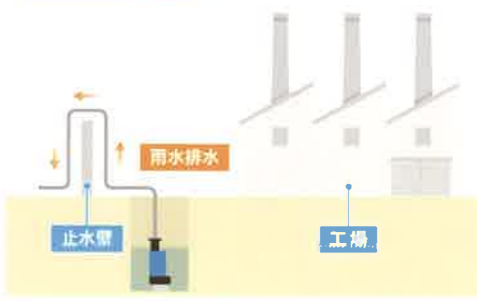

水中ポンプ

●簡易雨水排水設備

KRS型

KTZE型

工場での家雨対策

●残水吸排水用スweepポンプ